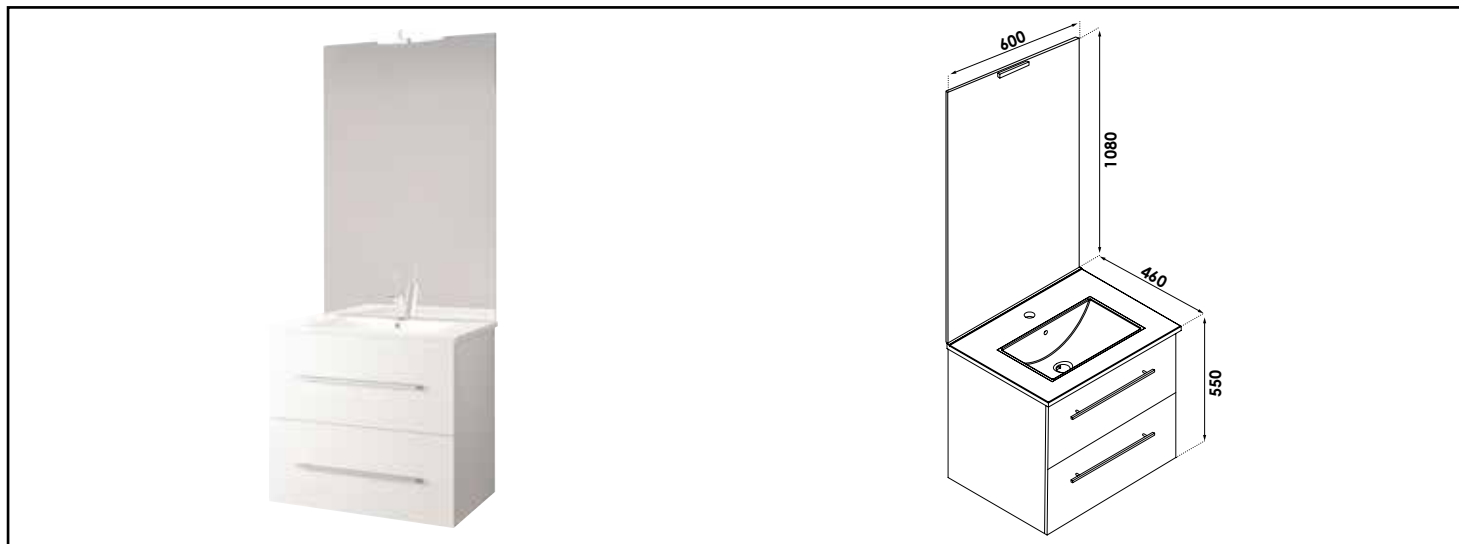

Référence : 401511246

MEUBLE SUSP. NEW YORK AVEC MIROIR AFFL - LARG. 60 CM - BLANC - 2 TIROIRS

CARACTÉRISTIQUES

Meuble à suspendre finition blanc brillant, plan céramique blanche simple vasque intégrée avec trop plein
 Dimensions : Largeur : 60cm x Profondeur : 46cm x Hauteur : 55cm
 Corps de meuble avec vide sanitaire 8cm
 Plan céramique blanc extra-plat, épaisseur : 18mm
 Dimension de la cuve : 435x255x120mm
 Structure du caisson (façade et corps) en panneaux de particules mélaminé hydrofuge, épaisseur : 16mm
 2 tiroirs à ouverture totale et fermeture amortie
 Poignées en métal, finition chromée mat
 1 miroir affleurant collé sur panneau hydrofuge de 16mm avec applique LED classe 2 IP44, hauteur : 108cm
 Accessoires en options : pieds réglables en hauteur : de 29 à 31cm
 Livré pré-monté, sans robinetterie, sans visserie de fixation murale, sans vidage
 Fabrication européenne
 Norme PEFC
 Ecotaxe en sus

PRESCRIPTION DE POSE

Pour répondre à toutes les configurations d'aménagement, ce meuble est convertible en version sol grâce à un jeu de pieds (disponibles en option) réglable en hauteur de 29 à 31cm.
 • Livré pré-monté (sans robinetterie, sans visserie de fixation murale, sans vidage)